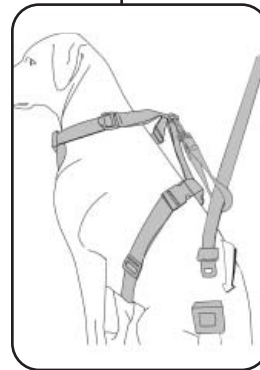

**D ANLEITUNGEN FÜR SICHERHEITS-/LAUFGESCHIRR**

1. Legen Sie den unteren Gurt (mit dem schwarzen D-Ring) um den Hals des Hundes
2. Legen Sie die 2 unteren Gurte um die Brust und hinter die Vorderbeine des Tieres
3. Befestigen Sie die Steckverschlüsse auf beiden Seiten
4. Stellen Sie die oberen und unteren Gurte so ein, dass sie bequem passen
5. Befestigen Sie die Hundeleine am schwarzen D-Ring

**NL AANWIJZING VOOR VEILIGHEIDS-/WANDELHARNAS**

1. Plaats de bovenste band (met zwarte D-ring) om de hals van het huisdier.
2. Breng de 2 onderste banden om de borst en achter de voorpoten van het huisdier aan
3. Bevestig de zijsluiting aan beide zijden
4. Verstel de bovenste en onderste banden zodat het harnas comfortabel zit
5. Bevestig de kap van de hondenriem aan de zwarte D-ring

A D-Ring / D-ring

B Leine / Riem

C Steckverschlüsse / Zijsluitingen

D Untere Gurte / Onderste banden

E Gepolstertes Brustteil / Gewatteerde borstplaat

F Obere Gurte / Bovenste banden

**D** / **NL**

Bitte sehen Sie sich das komplette Hundereisesortiment an bei [kurgo.com](http://kurgo.com)  
Zie het hele assortiment reisproducten voor honden op [kurgo.com](http://kurgo.com)

**GB SAFETY WALKING HARNESS INSTRUCTIONS**

1. Place upper strap (with black D-ring) around pet's neck
2. Place 2 lower straps around pet's chest and behind front legs
3. Fasten side release buckles on both sides
4. Adjust upper and lower straps to fit comfortably.
5. Attach leash hook to black D-ring