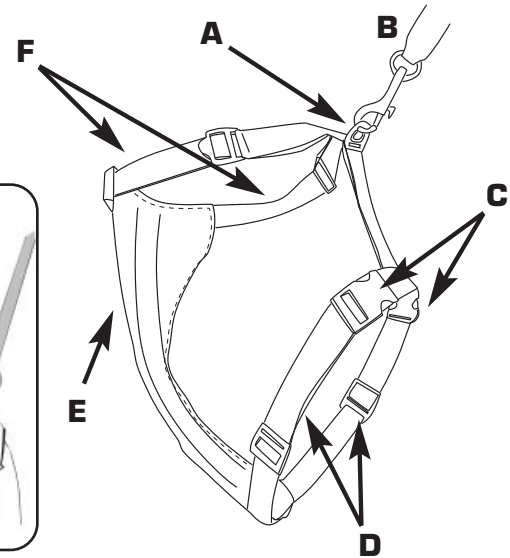

**D ANLEITUNGEN FÜR SICHERHEITS-/LAUFGESCHIRR**

1. Legen Sie den unteren Gurt (mit dem schwarzen D-Ring) um den Hals des Hundes
2. Legen Sie die 2 unteren Gurte um die Brust und hinter die Vorderbeine des Tieres
3. Befestigen Sie die Steckverschlüsse auf beiden Seiten
4. Stellen Sie die oberen und unteren Gurte so ein, dass sie bequem passen
5. Befestigen Sie die Hundeleine am schwarzen D-Ring

**NL AANWIJZING VOOR VEILIGHEIDS-/WANDELHARNAS**

1. Plaats de bovenste band (met zwarte D-ring) om de hals van het huisdier.
2. Breng de 2 onderste banden om de borst en achter de voorpoten van het huisdier aan
3. Bevestig de zijsluiting aan beide zijden
4. Verstel de bovenste en onderste banden zodat het harnas comfortabel zit
5. Bevestig de kap van de hondenriem aan de zwarte D-ring

A D-Ring / D-ring

B Leine / Riem

C Steckverschlüsse / Zijsluitingen

D Untere Gurte / Onderste banden

E Gepolstertes Brustteil / Gewatteerde borstplaat

F Obere Gurte / Bovenste banden

**D** / **NL**

Bitte sehen Sie sich das komplette Hundereisesortiment an bei [kurgo.com](http://kurgo.com)  
Zie het hele assortiment reisproducten voor honden op [kurgo.com](http://kurgo.com)

**GB SAFETY WALKING HARNESS INSTRUCTIONS**

1. Place upper strap (with black D-ring) around pet's neck
2. Place 2 lower straps around pet's chest and behind front legs
3. Fasten side release buckles on both sides
4. Adjust upper and lower straps to fit comfortably.
5. Attach leash hook to black D-ring