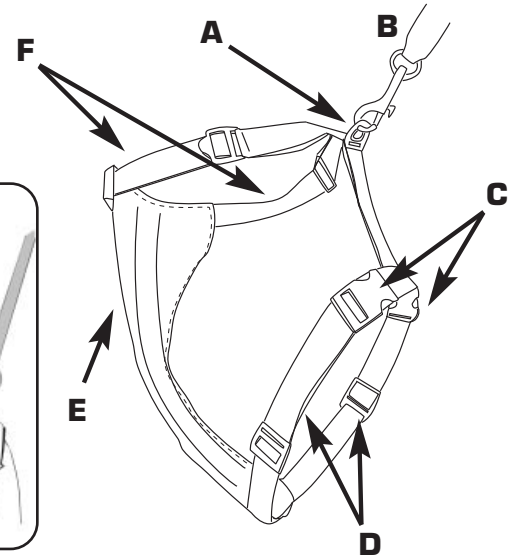

GB SAFETY WALKING HARNESS INSTRUCTIONS

1. Place upper strap (with black D-ring) around pet's neck
2. Place 2 lower straps around pet's chest and behind front legs
3. Fasten side release buckles on both sides
4. Adjust upper and lower straps to fit comfortably.
5. Attach leash hook to black D-ring

FR HARNAIS POUR LA MARCHÉ ET LA CONDUITE

1. Placer la sangle supérieure (avec l'anneau en D noir) autour du cou de l'animal.
2. Placer les 2 sangles inférieures autour de la poitrine de l'animal et derrière les pattes avant.
3. Attacher les boucles détachables des deux côtés.
4. Ajuster confortablement les sangles supérieures et inférieures.
5. Attacher le crochet de la laisse à l'anneau en D noir

GB / FR

1. A D-ring / Anneau en D
   B Leash / Laisse
   C Side Release Buckles / Boucles détachables latérales
   D Lower Straps / Sangles inférieures
   E Padded Chest Plate / Plastron
   F Upper Straps / Sangles supérieures

See the complete Dog Travel line at kurgo.com
Consultez la gamme complète de produits de voyage
pour chiens sur le site Web kurgo.com