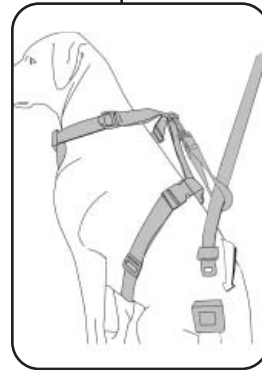

GB SAFETY WALKING HARNESS INSTRUCTIONS

1. Place upper strap (with black D-ring) around pet's neck
2. Place 2 lower straps around pet's chest and behind front legs
3. Fasten side release buckles on both sides
4. Adjust upper and lower straps to fit comfortably.
5. Attach leash hook to black D-ring

FR HARNAIS POUR LA MARCHÉ ET LA CONDUITE

1. Placer la sangle supérieure (avec l'anneau en D noir) autour du cou de l'animal.
2. Placer les 2 sangles inférieures autour de la poitrine de l'animal et derrière les pattes avant.
3. Attacher les boucles détachables des deux côtés.
4. Ajuster confortablement les sangles supérieures et inférieures.
5. Attacher le crochet de la laisse à l'anneau en D noir

GB / FR

1. A D-ring / Anneau en D
   B Leash / Laisse
   C Side Release Buckles / Boucles détachables latérales
   D Lower Straps / Sangles inférieures
   E Padded Chest Plate / Plastron
   F Upper Straps / Sangles supérieures

See the complete Dog Travel line at kurgo.com
Consultez la gamme complète de produits de voyage
pour chiens sur le site Web kurgo.com